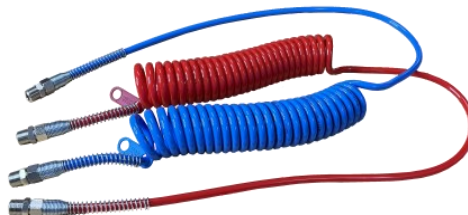

TR100205

**\$121<sup>EA</sup><sub>+</sub>**

LONG TAIL POLY-U ELECTRICAL SUZI  
7 CORE 2X DIN PLUGS

TR100503

**\$133<sup>EA</sup><sub>+</sub>**

LONG TAIL POLY-U ADAPTER  
COIL 1X DIN & 1XISO PLUG

TR100505

**\$129<sup>EA</sup><sub>+</sub>**

7 PIN EBS BRAKING COIL 2X MULTI V  
PLUGS-SHORT TAIL

TR100913

**\$195<sup>EA</sup><sub>+</sub>**

7 PIN EBS BRAKING COIL 2X MULTI V  
PLUGS-1M LONGTAIL

TR100913LT

**\$220<sup>EA</sup><sub>+</sub>**

SHORT TAIL POLY-U HI-PERFORMANCE  
AIR COILS - PAIR

TR200103

**\$99<sup>EA</sup><sub>+</sub>**

LONG TAIL POLY-U HI-PERFORMANCE  
AIR COILS - PAIR

TR200203

**\$111<sup>EA</sup><sub>+</sub>**

U-CONNECT 7 PIN DIN PLUG - PLASTIC

TR500102

**\$9<sup>45</sup><sub>EA+</sub>**

U-CONNECT 7 PIN DIN PLUG - METAL

TR500102M

**\$10<sup>EA</sup>+**

7 PIN EBS PLUG 24 VOLT PLUG (ISO7638-1) SCREW TYPE

TR500402

**\$58<sup>EA</sup>+**

7 PIN EBS PLUG 12 VOLT (ISO 7638-2) - SCREW TYPE

TR500402V12